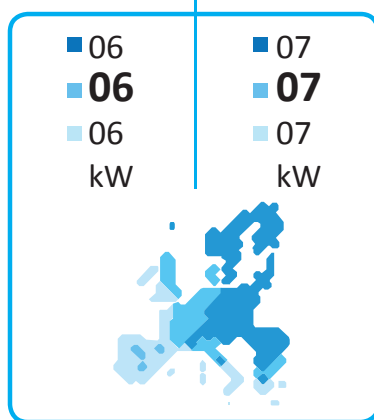

2015

811/2013

ENERG Y IJA
енергия · ενεργεια IE IA

Thermia

Calibra 7 230V 086L6028

A++

A

+

+

+

X

+