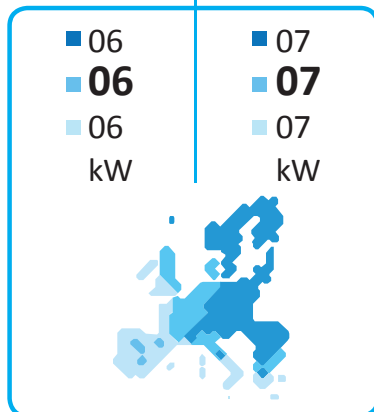

Thermia

Calibra 7 Duo 230V  
086L6029

55 °C

35 °C

A++

A++

2015

811/2013