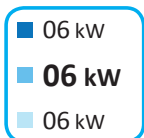

A

2015

811/2013

**ENERG** Y IJA  
енергия · ενεργεια IE IA

Thermia

Calibra 7 230V  
086L6028

A++

A