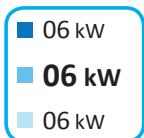

A++

A

2015

811/2013

**ENERG** Y IJA  
енергия · ενεργεια IE IA

Thermia

Calibra 7 400V  
(White) 086L6154

55 °C