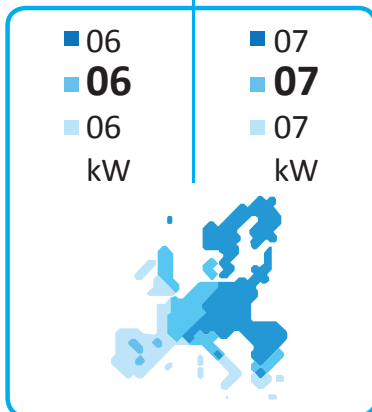

ENERG Y IJA
енергия · ενεργεια IE IA

Thermia

Calibra 7 400V
(White) 086L6154

A++

A

2015

811/2013

ENERG Y IJA
енергия · ενεργεια IE IA

Thermia

Calibra 7 400V
(White) 086L6154

55 °C

35 °C

A++

A++

2015

811/2013

ENERG Y IJA
енергия · ενεργεια IE IA

Thermia

Calibra 7 400V (White)
086L6154

A++

A

A+++

+

+

+

+

A

2015

811/2013