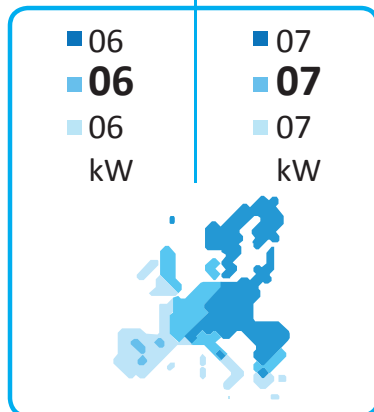

Thermia

Calibra 7 Duo 400V  
086L6027

55 °C

35 °C

A++

A++

2015

811/2013