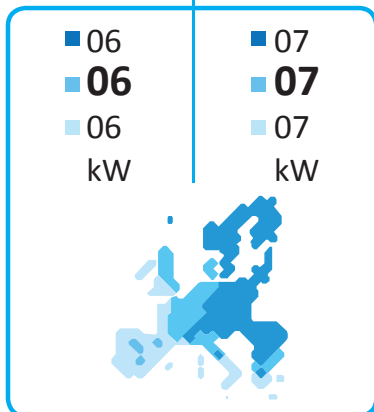

811/2013

**ENERG** Y IJA  
 енергия · ενεργεια IE IA

Thermia

Calibra 7 400V  
 086L6026

55 °C

35 °C

A++

A++