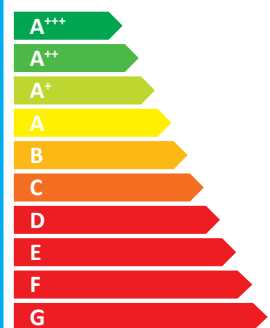

+

A+++

A

2015

811/2013

**ENERG** Y IJA  
енергия · ενεργεια IE IA

Thermia

Calibra 7 400V  
(White) 086L6154